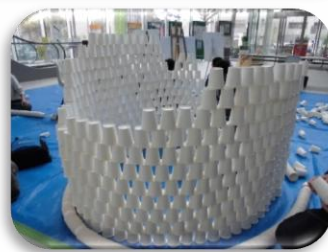

# きぼ-る 子どもミュージアム

きぼ-る・子どもミュージアムは、「つくる・あそぶ・つながる未来」をテーマに、様々な分野のファシリテーターが提案する遊びや学びのワークショップを通じて、子どもたちの想像力や表現力を育みます。さあ、みなさんでぜひご参加ください。

子ども交流館の入館には登録が必要です。(当日登録可)

場所：きぼ-る1階アトリウム

日時：令和 8 年 5 月 31 日 (日)

14:00~16:00(最終受付時間15:30)

対象：3歳以上(未就学児は保護者同伴)

参加費：無料(参加にはカードの登録が必要です)

★重ねて作ろう！紙コップアート★

千葉市  
子ども交流館  
きぼ-る内3~5階

千葉市中央区中央 4-5-1  
TEL : 043-202-1504  
FAX : 043-202-1503

千葉市子ども交流館 検索